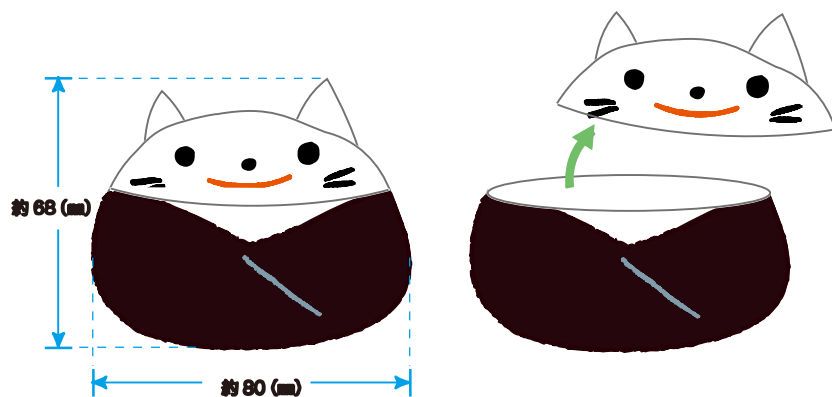

musubi neco

ミニ貯金箱

手のひらサイズの貯金箱です。 材質：樹脂

【前面】

コイン投入口

【側面】

約 100 (mm)

コイン取り出し口
 底のフタは
 はめ込み式です

約 35 (mm)

※図を半透明にして中身のイメージを表しています。

がまぐちさいふ

お金や小物を収納出来ます。 鈴付き。

材質：布帛

お手玉

昔懐かしいお手玉です。飾っておくだけでも可愛いです。
 収納巾着付き。

材質：布帛

収納式エコトートバック

広げると、むすびねこの部分はポケットになっています。
トートバックの入れ口は、ファスナー付きですので中身が見えません。
材質：ナイロン等

ファスナーポーチ

お子様が肩から提げるポーチです。
材質：布帛

蓋付き湯のみ

フタ付きで衛生的です。小物入れにもなります。
材質：陶器

折りたたみ箸&箸置き

携帯に便利なコンパクトサイズ。
箸置き&収納ポーチ付き（セット内容：ポーチの中に折りたたみ箸一膳、箸置き一つ）
材質：樹脂、布帛など サイズ：箸（繋ぎ合わせた場合）約190(mm)