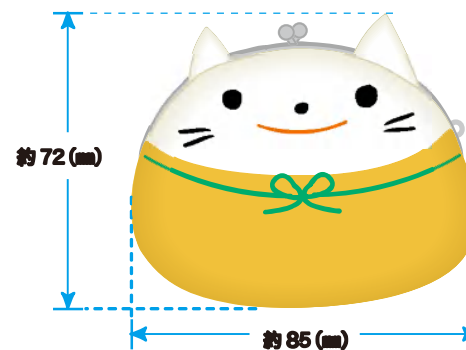

musubi neco

ミニ貯金箱

手のひらサイズの貯金箱です。 材質：樹脂

【前面】

コイン投入口

【側面】

約 100 (mm)

コイン取り出し口
 底のフタは
 はめ込み式です

約 35 (mm)

※図を半透明にして中身のイメージを表しています。

がまぐちさいふ

お金や小物を収納出来ます。 鈴付き。

材質：布帛

お手玉

昔懐かしいお手玉です。飾っておくだけでも可愛いです。
 収納巾着付き。

材質：布帛