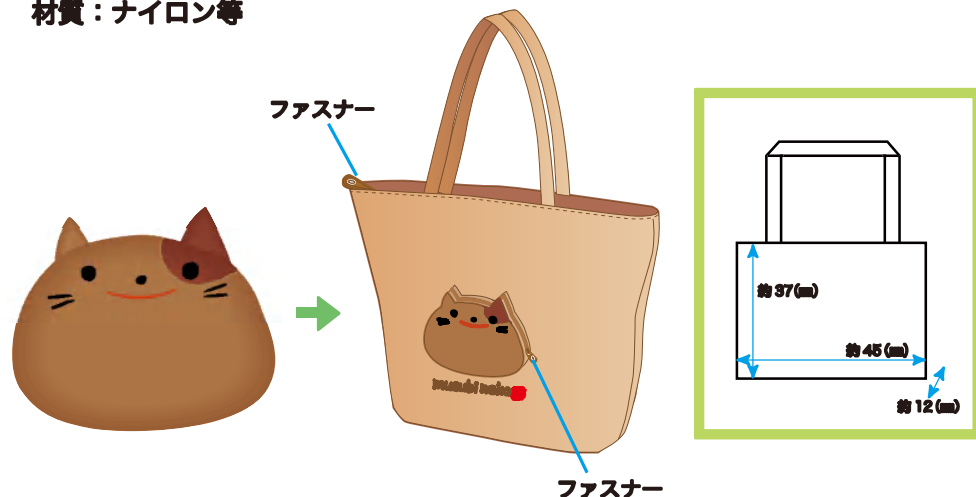

musubi neco

ミニ貯金箱

手のひらサイズの貯金箱です。 材質：樹脂

【前面】

コイン投入口

【側面】

約 100 (mm)

コイン取り出し口
 底のフタは
 はめ込み式です

約 35 (mm)

※図を半透明にして中身のイメージを表しています。

がまぐちさいふ

お金や小物を収納出来ます。 鈴付き。

材質：布帛

お手玉

昔懐かしいお手玉です。飾っておくだけでも可愛いです。
 収納巾着付き。

材質：布帛

収納式エコトートバック

広げると、むすびねこの部分はポケットになっています。
トートバックの入れ口は、ファスナー付きですので中身が見えません。
材質：ナイロン等

ファスナーポーチ

お子様が肩から提げるポーチです。
材質：布帛

蓋付き湯のみ

フタ付きで衛生的です。小物入れにもなります。
材質：陶器

折りたたみ箸&箸置き

携帯に便利なコンパクトサイズ。
箸置き&収納ポーチ付き（セット内容：ポーチの中に折りたたみ箸一膳、箸置き一つ）
材質：樹脂、布帛など サイズ：箸（繋ぎ合わせた場合）約190(mm)