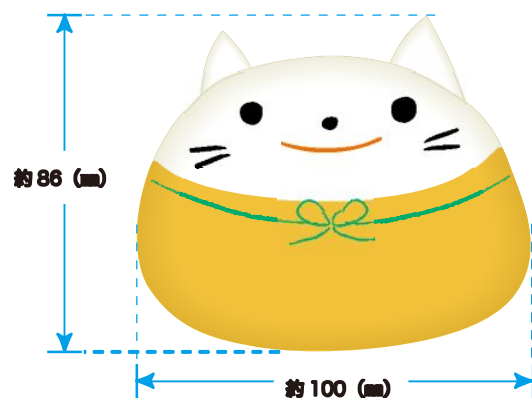

nori neko

のりで包まれたような「のりねこ」
しっかりものでリーダー的存在

inari neko

おあげさん色の「いなりねこ」
子供が大好きで子供にも好かれている

musubi neko 

提案させていただいた中で「むすびねこ」を使用してグッズ展開してみました。
 1アイテムにつき、それぞれ3種類（たまねこ、のりねこ、いなりねこ）で展開します。
 ＊ロゴ書体・ネーミング・レイアウトデザインは仮のものです。商品アイテムの仕様も異なる場合があります。

musubi neco

ミニ貯金箱

手のひらサイズの貯金箱です。 材質：樹脂

【前面】

コイン投入口

【側面】

約 100 (mm)

コイン取り出し口
 底のフタは
 はめ込み式です

約 35 (mm)

※図を半透明にして中身のイメージを表しています。

がまぐちさいふ

お金や小物を収納出来ます。 鈴付き。

材質：布帛

お手玉

昔懐かしいお手玉です。飾っておくだけでも可愛いです。
 収納巾着付き。

材質：布帛