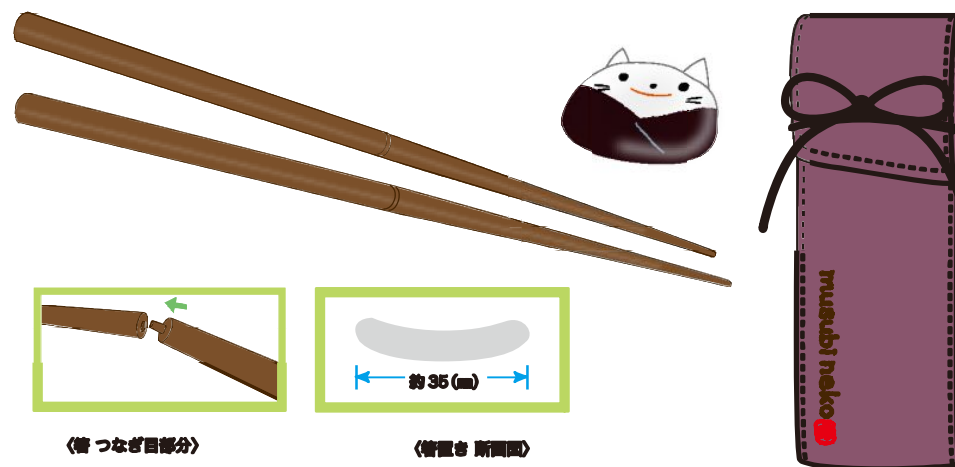

musubi neco

ミニ貯金箱

手のひらサイズの貯金箱です。 材質：樹脂

【前面】

コイン投入口

【側面】

約 100 (mm)

コイン取り出し口
 底のフタは
 はめ込み式です

約 35 (mm)

※図を半透明にして中身のイメージを表しています。

がまぐちさいふ

お金や小物を収納出来ます。 鈴付き。

材質：布帛

お手玉

昔懐かしいお手玉です。飾っておくだけでも可愛いです。
 収納巾着付き。

材質：布帛

収納式エコトートバック

広げると、むすびねこの部分はポケットになっています。
トートバックの入れ口は、ファスナー付きですので中身が見えません。
材質：ナイロン等

ファスナーポーチ

お子様が肩から提げるポーチです。
材質：布帛

蓋付き湯のみ

フタ付きで衛生的です。小物入れにもなります。
材質：陶器

折りたたみ箸&箸置き

携帯に便利なコンパクトサイズ。
箸置き&収納ポーチ付き（セット内容：ポーチの中に折りたたみ箸一膳、箸置き一つ）
材質：樹脂、布帛など サイズ：箸（繋ぎ合わせた場合）約190(mm)